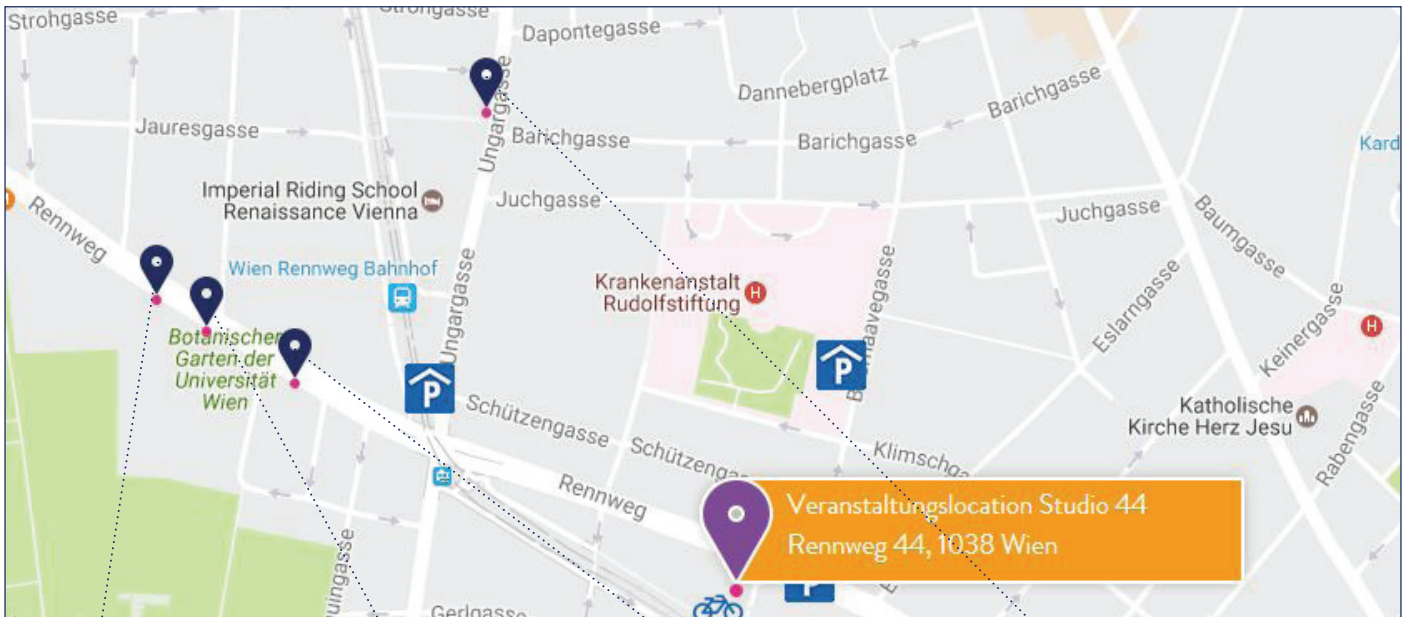

# HOTELS IN DER UMGEBUNG

BEGEGNUNG  
BUSINESS  
EVENT

7 Min. - 600 m

7 Min. - 550 m

6 Min. - 450 m

7 Min. - 600 m

## Imperial Riding School Vienna - A Renaissance Hotel \*\*\*\*

Ungargasse 60  
1030 Wien  
T: +43 (0)1 711 75-0  
www.marriott-com/hotels/travel/viese-imperial-riding-school-renaissance-vienna-hotel